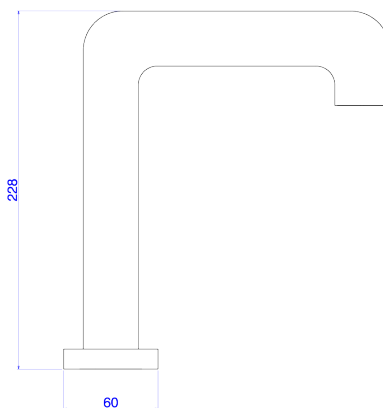

MISTURADOR DE MESA BICA ALTA PARA LAVATÓRIO

Foto Ilustrativa

Desenho Técnico

DESCRIÇÃO:

Misturador de mesa bica alta para lavatório

ESPECIFICAÇÕES:

Linha: Click

Dimensões: 228mm X 208mm X 266mm

Acabamento: Red Gold (1877.GL98.RD)

Material: Liga de Cobre (bronze e latão), Plásticos de Engenharia, Elastômeros

undefined: 4.6

Peso bruto: 4.757

Número Norma / Decreto: NBR16749

Garantia: 120 meses

Bitola de entrada de água: 1/2"

Informações complementares:

- Mecanismo de 1/2 volta, proporciona fácil ajuste de temperatura e controle de vazão da água.

Produtos complementares:

- Flexível: 4606.C.040, 4606.GL.040.RD, 4607.C.030, 4607.C.040, 4607.C.050, 4607.C.060.