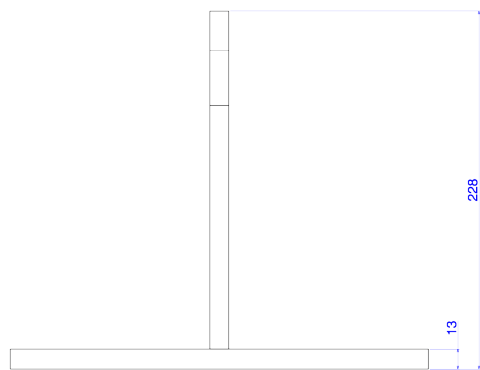

MISTURADOR DE MESA BICA ALTA PARA LAVATÓRIO

Foto Ilustrativa

Desenho Técnico

DESCRIÇÃO:

Misturador de mesa bica alta para lavatório

ESPECIFICAÇÕES:

Linha: Click

Dimensões: 228mm X 208mm X 266mm

Acabamento: Red Gold (1877.GL98.RD)

Material: Liga de Cobre (bronze e latão), Plásticos de Engenharia, Elastômeros

undefined: 4.6

Peso bruto: 4.757

Número Norma / Decreto: NBR16749

Garantia: 120 meses

Bitola de entrada de água: 1/2"