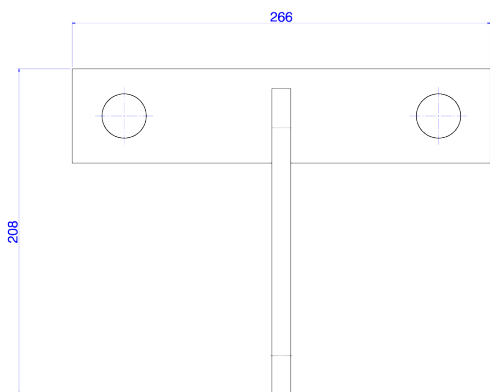

MISTURADOR DE MESA BICA ALTA PARA LAVATÓRIO

Foto Ilustrativa

Desenho Técnico

DESCRIÇÃO:

Misturador de mesa bica alta para lavatório

ESPECIFICAÇÕES:

Linha: Click

Dimensões: 228mm X 208mm X 266mm

Acabamento: Red Gold (1877.GL98.RD)

Material: Liga de Cobre (bronze e latão), Plásticos de Engenharia, Elastômeros

undefined: 4.6

Peso bruto: 4.757

Número Norma / Decreto: NBR16749

Garantia: 120 meses

Bitola de entrada de água: 1/2"